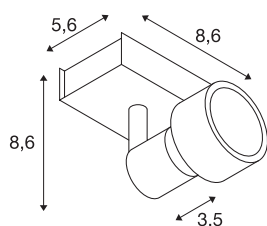

## PURI 1

wand- en plafondarmatuur, eenvlammig, QPAR51, matwit, max. 50W, met decoratieve ring

Wand- en plafondarmatuur van de PURI reeks waarbij afhankelijk van de uitvoering een tot drie spots draai- en richtbaar gemonteerd zijn de rozet die qua kleur bij het armatuur past. Het aluminium armatuur is door de geïnstalleerde GU10 fitting geschikt voor halogeen- en LED-lampen. Voor lampen met 5 cm diameter is een decoratieve ring inbegrepen om op de lamp te plaatsen. De lamp is in meerdere kleuruitvoeringen beschikbaar en wordt rechtstreeks op 230V netspanning aangesloten.

## TECHNISCHE GEGEVENS

Art.nr.	147361
Fitting	GU10
Aantal fittingen	1
Zwenkbereik	85 °
Horizontaal draaibereik	350 °
Draai- of zwenkbaar	Draai- en kantelbaar
IP-code	IP 20
Montage	opbouw
Montagebeschrijving	plafond,wand
Primaire nominale spanning	220-240V ~50/60Hz
Beschermingsklasse	I
Wattage	50 W
Kleur	wit
Lichtuitlaat	direct
Lengte	8.6 cm
Breedte	5.6 cm
Hoogte	8.6 cm
Nettogewicht	0.278 kg
Brutogewicht	0.338 kg
BIG WHITE pagina	411