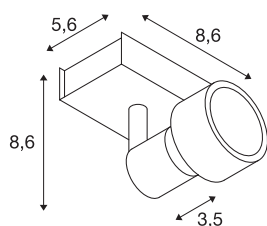

PURI 1

wand- en plafondarmatuur, met één lichtbron, QPAR-51, mat wit, max. 50 W, met decoratiering

Wand- en plafondarmatuur van de PURI serie waarbij de afhankelijk van versie een tot drie lampenkoppen draai- plus zwenkbaar op de rozet, die in een bij de armatuur passende kleur is uitgevoerd, gemonteerd zijn. De aluminium lamp is door de ingebouwde GU10-fitting voor halogeen en led lichtbronnen geschikt. Voor lichtbronnen met 5 cm diameter wordt een op de lichtbron te plaatsen decoratiering meegeleverd. De in meerdere kleurvarianten beschikbare lamp wordt direct op 230 V netspanning aangesloten.

TECHNISCHE SPECIFICATIES

Art.nr.	147361
Fitting	GU10
Aantal fittingen	1
Kantelbereik	85 °
Horizontaal draaibereik	350 °
Draai- of kantelbaar	Draai- en zwenkbaar
IP-code	IP 20
Montage	Opbouw
Montagebeschrijving	Plafond,Wand
Primaire nominale spanning	220-240V ~50/60Hz
Veiligheidsklasse	I
Wattage	50 W
Kleur	wit
Lichtval	direct
Lengte	8.6 cm
Breedte	5.6 cm
Hoogte	8.6 cm
Nettogewicht	0.278 kg
Brutogewicht	0.338 kg
BIG WHITE pagina	411