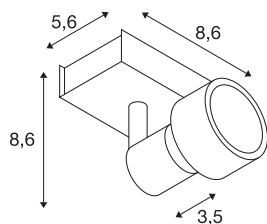

PURI 1

настенный и потолочный светильник, однорожковый, QPAR51, матовый белый, макс. 50 Вт, с декоративным кольцом

Настенный и потолочный светильник серии PURI в зависимости от версии может иметь от одного до трех вращающихся и регулируемых по наклону рожков, установленных на подходящей по цвету розетке. Благодаря установленному патрону GU10 этот изготовленный из алюминия светильник может использоваться как с галогенными, так и со светодиодными источниками света. В комплекте имеется декоративное кольцо для установки на источниках света диаметром 5 см. Светильник, доступный в различных цветовых версиях, предназначен для прямого подключения к электросети напряжением 230 В.

Технические характеристики

Тов. №	147361
Патрон	GU10
Количество патронов	1
Диапазон изменения угла наклона от	85 °
Вертикальный диапазон изменения угла наклона от	350 °
С регулировкой наклона и поворота	С регулировкой угла наклона и возможностью вращения
IP Code	IP 20
Сборка	Накладной
Детали сборки	Потолок, Стена
Номинальное первичное напряжение	220-240V ~50/60Hz
Класс защиты	I
Мощность	50 W
Цвет	белый
Световое отверстие	прямой
Длина	8.6 cm
Ширина	5.6 cm
Высота	8.6 cm
Вес нетто	0.278 kg
вес брутто	0.338 kg
BIG WHITE Seite	411