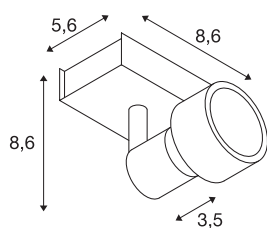

## PURI 1

stenska in stropna svetilka, ena žarnica, QPAR51, bela matirana, maks. 50 W, z okrasnim OBROČEM

Stenska in stropna svetilka linije PURI ima eno, dve ali tri nagibne in vrtljive glave – odvisno od različice svetilke – ki so montirane na rozeto enake barve. Aluminijasta svetilka ima vznožek GU10, zato je primerna tako za halogenske kot za LED žarnice. V paket je vključen tudi okrasni obroč, ki ga lahko namestite na žarnico s premerom 5 cm. Svetilka, ki je na voljo v različnih barvah, deluje neposredno na omrežju z napetostjo 230 V.

## TEHNIČNI PODATKI

Št. art.	147361
Okov	GU10
Število okovov	1
Obseg nihanja	85 °
Vodoravno območje vrtenja	350 °
Vrtljivo ali nagibno	vrtljiva in zasučna
IP koda	IP 20
Montaža	Nadgradnja
Podrobnosti montaže	Strop, Stena
Primarna nazivna napetost	220-240V ~50/60Hz
Zaščitni razred	I
El. moč	50 W
Barva	bela
Svetenje	neposredno
Dolžina	8.6 cm
Širina	5.6 cm
Višina	8.6 cm
Neto teža	0.278 kg
Bruto teža	0.338 kg
BIG WHITE Stran	411