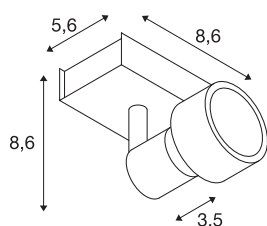

## PURI 1

**nástěnné a stropní svítidlo, jedna žárovka, QPAR51, víno červené, max. 50 W, s dekoračním kroužkem**

Nástěnné a stropní svítidlo řady PURI, u kterého jsou podle verze na rozetu svítidla otočně i výkyvně namontovány jedna až tři hlavy, které barevně ladí se svítidlem. Svítidlo vyrobené z hliníku je díky vestavěné patici GU10 vhodné pro halogenové žárovky i žárovky LED. Pro žárovky o průměru 5 cm je v rozsahu dodávky i dekorační kroužek pro nasazení na žárovku. Svítidlo v několika barevných verzích je přímo připojeno k síťovému napětí 230 V.

## TECHNICKÁ DATA

Č. výrobku	147366
Objímka	GU10
Počet objímek	1
Akční okruh	85 °
Horizontální akční okruh	350 °
Otočné nebo výkyvné	otočné a výkyvné
Kód IP	IP 20
Montáž	Nástavba
Podrobnosti montáže	Strop, Stěna
Primární jmenovité napětí	220-240V ~50/60Hz
Třída ochrany	I
Příkon	50 W
Barva	červená
Výstup světla	přímé
Délka	24.5 cm
Šířka	8.6 cm
Výška	8.6 cm
Hmotnost netto	0.294 kg
Celková hmotnost	0.351 kg