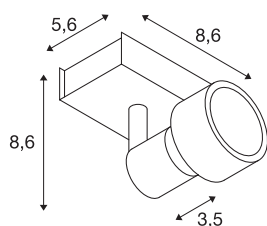

PURI 1

luminaria de pared y techo, de una llama, QPAR51, rojo vino, 50 W como máximo, con anillo de decoración

Luminaria de pared y techo de la serie PURI en la que, dependiendo de la versión, se encuentran montados de uno a tres cabezales giratorios y orientables en el rosetón de color a juego con la luminaria. La luminaria de aluminio es, gracias al casquillo GU10 incorporado, apto para bombillas halógenas, así como ledes. Se incluye un anillo de decoración para colocarlo sobre las bombillas con un diámetro de 5 cm. La conexión eléctrica de la luminaria disponible en varios colores se realiza directamente a la tensión eléctrica de 230 V.

Datos técnicos

Art. N.º	147366
Número de casquillos	1
Alcance de giro	85 °
Alcance de giro vertical	350 °
Giratoria u orientable	Giratoria y orientable
Código IP	IP 20
Montaje	Superficie
Detalles de montaje	Techo,Pared
Voltaje nominal primario	220-240V ~50/60Hz
Clase de protección	I
Potencia	50 W
Color	rojo
Salida de la luz	Directa
Longitud	24.5 cm
Anchura	8.6 cm
Altura	8.6 cm
Peso neto	0.294 kg
Peso bruto	0.351 kg