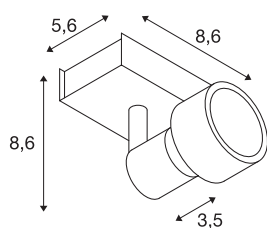

## Applique et plafonnier PURI 1

à 1 lampe, QPAR51, bordeaux, max. 50 W, avec anneau déco

Appliques et plafonniers de la série PURI dotés d'une patère de plafond assortie au luminaire, sur laquelle on peut monter jusqu'à trois têtes d'éclairage pivotantes et inclinables. Grâce à sa douille GU10 incorporée, la lampe en aluminium peut accueillir des ampoules halogènes ou LED. Pour les ampoules de 5 cm de diamètre, un anneau déco à placer sur l'ampoule est joint. Le raccordement électrique de la lampe disponible en plusieurs versions de couleur se fait directement au réseau 230 V.

### INFORMATIONS TECHNIQUES

N° art.	147366
Douille	GU10
Nombre de douilles	1
Plage d'inclinaison	85 °
Plage de pivotement horizontal	350 °
Pivotant ou inclinable	Rotatif et pivotant
Code IP	IP 20
Montage	Apparent
Infos de montage	Plafond, Mur
Tension nominale primaire	220-240V ~50/60Hz
Indice de protection	I
Wattage	50 W
Coloris	rouge
Faisceau lumineux	direct
Longueur	24.5 cm
Largeur	8.6 cm
Hauteur	8.6 cm
Poids net	0.294 kg
Poids brut	0.351 kg