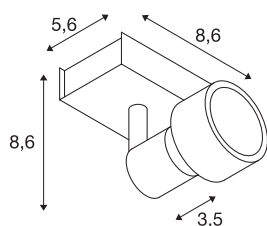

PURI 1 plafonnier

bordeaux, GU10, max 50W, anneau déco inclus

Applique et plafonnier de la gamme PURI pour lequel, selon la version, une à trois têtes de lampes inclinables et orientables sont montées sur la patère de couleur assortie au luminaire. Ce luminaire fabriqué en aluminium peut être utilisé avec des sources halogènes et LED grâce la douille GU10 intégrée. Il est livré avec un anneau déco à poser sur les sources de 5cm de diamètre. Le raccordement électrique du luminaire disponible en plusieurs coloris, s'effectue directement sur la tension secteur 230V.

INFORMATIONS TECHNIQUES

Réf.	147366
Douille	GU10
Nombre de douilles	1
Plage d'inclinaison	85 °
Plage de rotation horizontale	350 °
Orientable ou inclinable	Dispositif rotatif et pivotant
Code IP	IP 20
Montage	En saillie
Détails de montage	Plafond, Applique
Tension nominale primaire	220-240V ~50/60Hz
Classe de protection	I
Puissance en watts	50 W
Coloris	rouge
Sortie lumineuse	direct
Longueur	24.5 cm
Largeur	8.6 cm
Hauteur	8.6 cm
Poids net	0.294 kg
Poids brut	0.351 kg