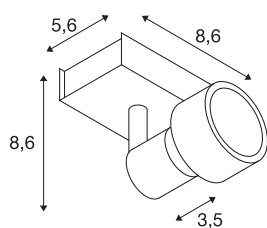

PURI 1

vegg- og taklampe, ett lys, QPAR51, vinrød, maks. 50 W, med dekorring

Vegg- og takarmatur i PURI-serien der ett til tre armaturholder, avhengig av variant, er montert drei-/svingbart på armatursetten som matcher armaturet. armaturet består av aluminium og har en integrert GU10-sokkel som er egnet til halogen- og LED-lyskilder. Leveres med en dekorring som kan festes på lyskilder med en diameter på 5 cm. armaturet fås i flere farger. Den kobles direkte til elektriske anlegg med 230 V nettspenning.

TEKNISKE DATA

Art.nr.	147366
Sokkel	GU10
Antall lyskilder	1
Svingområde	85 °
Horisontalt dreieområde	350 °
Drei- og svingbar	Roterbar og svingbar
IP-kode	IP 20
Montering	Utenpåliggende montering
Montering detaljer	Tak,Vegg
Primær merkespenning	220-240V ~50/60Hz
Kapslingsgrad	I
Systemeffekt	50 W
Farge	rød
Lysåpning	direkte
Lengde	24.5 cm
Bredde	8.6 cm
Høyde	8.6 cm
Nettvekt	0.294 kg
Bruttovekt	0.351 kg