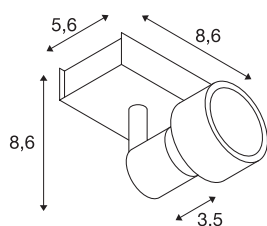

PURI 1

wand- en plafondarmatuur, eenvlammig, QPAR51, wi-
jnrood, max. 50W, met decoratieve ring

Wand- en plafondarmatuur van de PURI reeks waarbij afhankelijk van de uitvoering een tot drie spots draai- en richtbaar gemonteerd zijn de rozet die qua kleur bij het armatuur past. Het aluminium armatuur is door de geïnstalleerde GU10 fitting geschikt voor halogeen- en LED-lampen. Voor lampen met 5 cm diameter is een decoratieve ring inbegrepen om op de lamp te plaatsen. De lamp is in meerdere kleuruitvoeringen beschikbaar en wordt rechtstreeks op 230V netspanning aangesloten.

TECHNISCHE GEGEVENS

Art.nr.	147366
Fitting	GU10
Aantal fittingen	1
Zwenkbereik	85 °
Horizontaal draaibereik	350 °
Draai- of zwenkbaar	Draai- en kantelbaar
IP-code	IP 20
Montage	opbouw
Montagebeschrijving	plafond,wand
Primaire nominale spanning	220-240V ~50/60Hz
Beschermingsklasse	I
Wattage	50 W
Kleur	rood
Lichtuitlaat	direct
Lengte	24.5 cm
Breedte	8.6 cm
Hoogte	8.6 cm
Nettogewicht	0.294 kg
Brutogewicht	0.351 kg