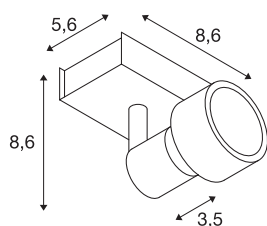

PURI 1

wand- en plafondarmatuur, met één lichtbron, QPAR-51, wijnrood, max. 50 W, met decoratiering

Wand- en plafondarmatuur van de PURI serie waarbij de afhankelijk van versie een tot drie lampenkoppen draai- plus zwenkbaar op de rozet, die in een bij de armatuur passende kleur is uitgevoerd, gemonteerd zijn. De aluminium lamp is door de ingebouwde GU10-fitting voor halogeen en led lichtbronnen geschikt. Voor lichtbronnen met 5 cm diameter wordt een op de lichtbron te plaatsen decoratiering meegeleverd. De in meerdere kleurvarianten beschikbare lamp wordt direct op 230 V netspanning aangesloten.

TECHNISCHE SPECIFICATIES

Art.nr.	147366
Fitting	GU10
Aantal fittingen	1
Kantelbereik	85 °
Horizontaal draaibereik	350 °
Draai- of kantelbaar	Draai- en zwenkbaar
IP-code	IP 20
Montage	Opbouw
Montagebeschrijving	Plafond,Wand
Primaire nominale spanning	220-240V ~50/60Hz
Veiligheidsklasse	I
Wattage	50 W
Kleur	rood
Lichtval	direct
Lengte	24.5 cm
Breedte	8.6 cm
Hoogte	8.6 cm
Nettogewicht	0.294 kg
Brutogewicht	0.351 kg