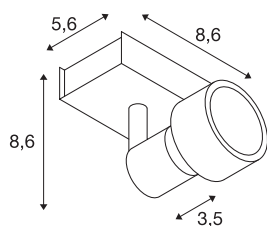

PURI 1

настенный и потолочный светильник, однорожковый, QPAR51, бордовый, макс. 50 Вт, с декоративным кольцом

Настенный и потолочный светильник серии PURI в зависимости от версии может иметь от одного до трех вращающихся и регулируемых по наклону рожков, установленных на подходящей по цвету розетке. Благодаря установленному патрону GU10 этот изготовленный из алюминия светильник может использоваться как с галогенными, так и со светодиодными источниками света. В комплекте имеется декоративное кольцо для установки на источниках света диаметром 5 см. Светильник, доступный в различных цветовых версиях, предназначен для прямого подключения к электросети напряжением 230 В.

Технические характеристики

Тов. №	147366
Патрон	GU10
Количество патронов	1
Диапазон изменения угла наклона от	85 °
Вертикальный диапазон изменения угла наклона от	350 °
С регулировкой наклона и поворота	С регулировкой угла наклона и возможностью вращения
IP Code	IP 20
Сборка	Накладной
Детали сборки	Потолок, Стена
Номинальное первичное напряжение	220-240V ~50/60Hz
Класс защиты	I
Мощность	50 W
Цвет	красный
Световое отверстие	прямой
Длина	24.5 cm
Ширина	8.6 cm
Высота	8.6 cm
Вес нетто	0.294 kg
вес брутто	0.351 kg