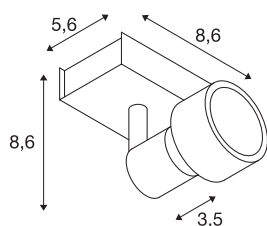

PURI 1 Takarmatur

vinröd, 1xGU10, max. 1x50W, med dekoring

Vägg- och taklampa i PURI-serien där de ett till tre ljushuvudena, beroende på version, kan vridas och svängas på rosetten, som matchar lampans färg. Armaturen är tillverkad av aluminium och är lämplig för halogen- och LED-lampor tack vare den inbyggda GU10-sockeln. För ljuskällor med en diameter på 5 cm ingår en dekorativ ring i leveransen för montering på ljuskällan. Den elektriska anslutningen av armaturen, som finns i flera färgversioner, görs direkt till 230V nätspänning.

Art. Nej.	147366
Lamphållare	GU10
Antal lamphållare	1
Svängbart område	85 °
Horisontellt svängbart område	350 °
Roterbar eller svängbar	Vrid- och svängbar
IP-kod	IP20
Monteringsdetaljer	Utanspåliggande
Monteringsdetaljer	Tak,Vägg
Primär nominell spänning	220-240V ~50/60Hz
Skyddsklass	I
Watt	50 W
Färg	röd
Ljusemission	direkt
Längd	24.5 cm
Bredd	8.6 cm
höjd	8.6 cm
Netto vikt	0.294 kg
Bruttovikt	0.351 kg