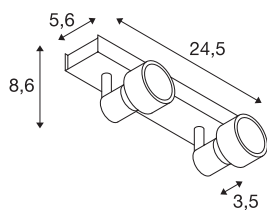

## PURI 2

настенный и потолочный светильник,  
двухрожковый, QPAR51, черный матовый, макс.  
100Вт, с декоративным кольцом

Настенный и потолочный светильник серии PURI в зависимости от версии может иметь от одного до трех вращающихся и регулируемых по наклону рожков, установленных на розетке. Благодаря установленному патрону GU10 этот изготовленный из алюминия светильник может использоваться как с галогенными, так и со светодиодными источниками света. В комплекте имеется декоративное кольцо для установки на источниках света диаметром 5 см. Светильник, доступный в различных цветовых версиях, предназначен для прямого подключения к электросети напряжением 230 В.

### Технические характеристики

Тов. №	147370
Патрон	GU10
Количество патронов	2
Диапазон изменения угла наклона от	85 °
Вертикальный диапазон изменения угла наклона от	350 °
С регулировкой наклона и поворота	С регулировкой угла наклона и возможностью вращения
IP Code	IP 20
Сборка	Накладной
Детали сборки	Потолок, Стена
Номинальное первичное напряжение	220-240V ~50/60Hz
Класс защиты	I
Мощность	50 W
Цвет	черный
Световое отверстие	прямой
Длина	24.5 cm
Ширина	5.6 cm
Высота	8.6 cm
Вес нетто	0.604 kg
вес брутто	0.693 kg
BIG WHITE Seite	411