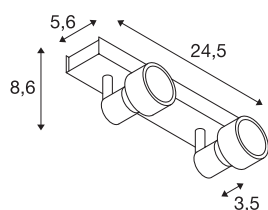

PURI 2

настенный и потолочный светильник,
двухрожковый, QPAR51, матовый белый, макс. 100
Вт, с декоративным кольцом

Настенный и потолочный светильник серии PURI в зависимости от версии может иметь от одного до трех вращающихся и регулируемых по наклону рожков, установленных на розетке. Благодаря установленному патрону GU10 этот изготовленный из алюминия светильник может использоваться как с галогенными, так и со светодиодными источниками света. В комплекте имеется декоративное кольцо для установки на источниках света диаметром 5 см. Светильник, доступный в различных цветовых версиях, предназначен для прямого подключения к электросети напряжением 230 В.

Технические характеристики

Тов. №	147371
Патрон	GU10
Количество патронов	2
Диапазон изменения угла наклона от	85 °
Вертикальный диапазон изменения угла наклона от	350 °
С регулировкой наклона и поворота	С регулировкой угла наклона и возможностью вращения
IP Code	IP 20
Сборка	Накладной
Детали сборки	Потолок, Стена
Номинальное первичное напряжение	220-240V ~50/60Hz
Класс защиты	I
Мощность	50 W
Цвет	белый
Световое отверстие	прямой
Длина	24.5 cm
Ширина	5.6 cm
Высота	8.6 cm
Вес нетто	0.623 kg
вес брутто	0.711 kg
BIG WHITE Seite	411