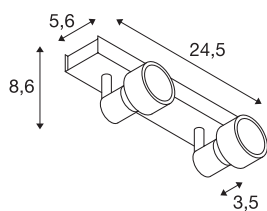

PURI 2

nástěnné a stropní svítidlo, dvě žárovky, QPAR51, vínově červená, max. 100 W, s dekoračním kroužkem

Nástěnné a stropní svítidlo řady PURI, u kterého jsou podle verze na rozetu svítidla otočně i výkyvně namontovány jedna až tři hlavy. Svítidlo vyrobené z hliníku je díky vestavěné patici GU10 vhodné pro halogenové žárovky i žárovky LED. Pro žárovky o průměru 5 cm je v rozsahu dodávky i dekorační kroužek pro nasazení na žárovku. Svítidlo v několika barevných verzích je přímo připojeno k síťovému napětí 230 V.

TECHNICKÁ DATA

Č. výrobku	147376
Objímka	GU10
Počet objímek	2
Akční okruh	85 °
Horizontální akční okruh	350 °
Otočné nebo výkyvné	otočné a výkyvné
Kód IP	IP 20
Montáž	Nástavba
Podrobnosti montáže	Strop, Stěna
Primární jmenovité napětí	220-240V ~50/60Hz
Třída ochrany	I
Příkon	50 W
Barva	červená
Výstup světla	přímé
Délka	24.5 cm
Šířka	5.6 cm
Výška	8.6 cm
Hmotnost netto	0.627 kg
Celková hmotnost	0.714 kg