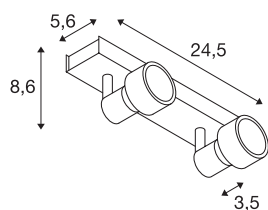

## Applique et plafonnier PURI 2

à 2 lampes, QPAR51, bordeaux, max. 100 W, avec anneau déco

Appliques et plafonniers de la série PURI dotés d'une patère de plafond, sur laquelle on peut monter jusqu'à trois têtes d'éclairage pivotantes et inclinables. Grâce à sa douille GU10 incorporée, la lampe en aluminium peut accueillir des ampoules halogènes ou LED. Pour les ampoules de 5 cm de diamètre, un anneau déco à placer sur l'ampoule est joint. Le raccordement électrique de la lampe disponible en plusieurs versions de couleur se fait directement au réseau 230 V.

### INFORMATIONS TECHNIQUES

|                                |                     |
|--------------------------------|---------------------|
| N° art.                        | 147376              |
| Douille                        | GU10                |
| Nombre de douilles             | 2                   |
| Plage d'inclinaison            | 85 °                |
| Plage de pivotement horizontal | 350 °               |
| Pivotant ou inclinable         | Rotatif et pivotant |
| Code IP                        | IP 20               |
| Montage                        | Apparent            |
| Infos de montage               | Plafond, Mur        |
| Tension nominale primaire      | 220-240V ~50/60Hz   |
| Indice de protection           | I                   |
| Wattage                        | 50 W                |
| Coloris                        | rouge               |
| Faisceau lumineux              | direct              |
| Longueur                       | 24.5 cm             |
| Largeur                        | 5.6 cm              |
| Hauteur                        | 8.6 cm              |
| Poids net                      | 0.627 kg            |
| Poids brut                     | 0.714 kg            |