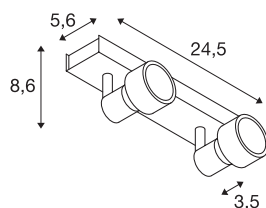

## PURI 2 plafonnier

bordeaux, GU10, max 2x50W, anneau déco inclus

Applique et plafonnier de la gamme PURI pour lequel, selon la version, une à trois têtes de lampes inclinables et orientables sont montées sur la patère. Ce luminaire fabriqué en aluminium peut être utilisé avec des sources halogènes et LED grâce la douille GU10 intégrée. Il est livré avec un anneau déco à poser sur les sources de 5cm de diamètre. Le raccordement électrique du luminaire disponible en plusieurs coloris, s'effectue directement sur la tension secteur 230V.

## INFORMATIONS TECHNIQUES

Réf.	147376
Douille	GU10
Nombre de douilles	2
Plage d'inclinaison	85 °
Plage de rotation horizontale	350 °
Orientable ou inclinable	Dispositif rotatif et pivotant
Code IP	IP 20
Montage	En saillie
Détails de montage	Plafond, Applique
Tension nominale primaire	220-240V ~50/60Hz
Classe de protection	I
Puissance en watts	50 W
Coloris	rouge
Sortie lumineuse	direct
Longueur	24.5 cm
Largeur	5.6 cm
Hauteur	8.6 cm
Poids net	0.627 kg
Poids brut	0.714 kg