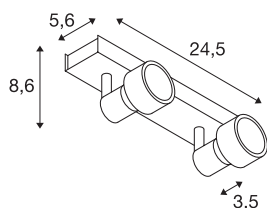

## PURI 2 plafonnier

bordeaux, GU10, max 2x50W, anneau déco inclus

Applique et plafonnier de la gamme PURI pour lequel, selon la version, une à trois têtes de lampes inclinables et orientables sont montées sur la patère. Ce luminaire fabriqué en aluminium peut être utilisé avec des sources halogènes et LED grâce la douille GU10 intégrée. Il est livré avec un anneau déco à poser sur les sources de 5cm de diamètre. Le raccordement électrique du luminaire disponible en plusieurs coloris, s'effectue directement sur la tension secteur 230V.

## INFORMATIONS TECHNIQUES

Réf. :	147376
Douille	GU10
Source	QPAR51
Nombre de douilles	2
Lampes incluses	Non
Tension nominale primaire	220-240V ~50/60Hz mA/V
Plage d'inclinaison	85 °
Plage de rotation horizontale	350 °
Longueur	24.5 cm
Largeur	5.6 cm
Hauteur	8.6 cm
Poids net	0.627 kg
Poids brut	0.714 kg
Code IP	IP 20
Classe de protection	I
Montage	En saillie
Détails de montage	Plafond, Applique
Puissance en watts	50 W
Coloris	rouge