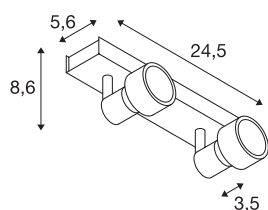

## PURI 2

настенный и потолочный светильник,  
двухрожковый, QPAR51, бордовый, макс. 100 Вт, с  
декоративным кольцом

Настенный и потолочный светильник серии PURI в зависимости от версии может иметь от одного до трех вращающихся и регулируемых по наклону рожков, установленных на розетке. Благодаря установленному патрону GU10 этот изготовленный из алюминия светильник может использоваться как с галогенными, так и со светодиодными источниками света. В комплекте имеется декоративное кольцо для установки на источниках света диаметром 5 см. Светильник, доступный в различных цветовых версиях, предназначен для прямого подключения к электросети напряжением 230 В.

## Технические характеристики

Тов. №	147376
Патрон	GU10
Количество патронов	2
Диапазон изменения угла наклона от	85 °
Вертикальный диапазон изменения угла наклона от	350 °
С регулировкой наклона и поворота	С регулировкой угла наклона и возможностью вращения
IP Code	IP 20
Сборка	Накладной
Детали сборки	Потолок, Стена
Номинальное первичное напряжение	220-240V ~50/60Hz
Класс защиты	I
Мощность	50 W
Цвет	красный
Световое отверстие	прямой
Длина	24.5 cm
Ширина	5.6 cm
Высота	8.6 cm
Вес нетто	0.627 kg
вес брутто	0.714 kg