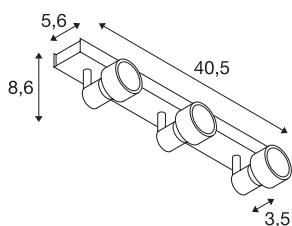

## PURI 3

nástěnné a stropní svítidlo, tři žárovky, QPAR51, černé matné, max. 150 W, s dekoračním kroužkem

Nástěnné a stropní svítidlo řady PURI, u kterého jsou podle verze na rozetu svítidla otočně i výkyvně namontovány jedna až tři hlavy. Svítidlo vyrobené z hliníku je díky vestavěné patici GU10 vhodné pro halogenové žárovky i žárovky LED. Pro žárovky o průměru 5 cm je v rozsahu dodávky i dekorační kroužek pro nasazení na žárovku. Svítidlo v několika barevných verzích je přímo připojeno k síťovému napětí 230 V.

## TECHNICKÁ DATA

|                           |                   |
|---------------------------|-------------------|
| Č. výrobku                | 147380            |
| Objímka                   | GU10              |
| Počet objímek             | 3                 |
| Akční okruh               | 85 °              |
| Horizontální akční okruh  | 350 °             |
| Otočné nebo výkyvné       | otočné a výkyvné  |
| Kód IP                    | IP 20             |
| Montáž                    | Nástavba          |
| Podrobnosti montáže       | Strop, Stěna      |
| Primární jmenovité napětí | 220-240V ~50/60Hz |
| Třída ochrany             | I                 |
| Příkon                    | 50 W              |
| Barva                     | černá             |
| Výstup světla             | přímé             |
| Délka                     | 40.5 cm           |
| Šířka                     | 5.6 cm            |
| Výška                     | 8.6 cm            |
| Hmotnost netto            | 0.957 kg          |
| Celková hmotnost          | 1.099 kg          |
| BIG WHITE strana          | 411               |