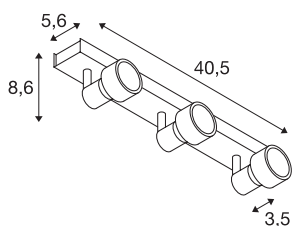

## PURI 3

wand- en plafondarmatuur, geschikt voor drie lichtbronnen, QPAR51, mat zwart, max. 150 W, geschikt voor decoratie

Wand- en plafondarmatuur van de PURI serie waarbij afhankelijk van de versie een tot drie lampenkoppen draaien en kantelbaar op de armaturen rozet gemonteerd zijn. De aluminium lamp is door de ingebouwde GU10-fitting voor halogeen en led lichtbronnen geschikt. Voor lichtbronnen met 5 cm diameter wordt een op de lichtbron te plaatsen decoratie meegeleverd. De in meerdere kleurvarianten beschikbare lamp wordt direct op 230 V netspanning aangesloten.

## TECHNISCHE SPECIFICATIES

Art.nr.	147380
Fitting	GU10
Aantal fittingen	3
Kantelbereik	85 °
Horizontaal draaibereik	350 °
Draai- of kantelbaar	Draai- en zwenkbaar
IP-code	IP 20
Montage	Opbouw
Montagebeschrijving	Plafond, Wand
Primaire nominale spanning	220-240V ~50/60Hz
Veiligheidsklasse	I
Wattage	50 W
Kleur	zwart
Lichtval	direct
Lengte	40.5 cm
Breedte	5.6 cm
Hoogte	8.6 cm
Nettogewicht	0.957 kg
Brutogewicht	1.099 kg
BIG WHITE pagina	411