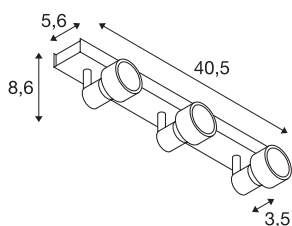

PURI 3

настенный и потолочный светильник, трековый, QPAR51, черный матовый, макс. 150Вт, с декоративным кольцом

Настенный и потолочный светильник серии PURI в зависимости от версии может иметь от одного до трех вращающихся и регулируемых по наклону рожков, установленных на розетке. Благодаря установленному патрону GU10 этот изготовленный из алюминия светильник может использоваться как с галогенными, так и со светодиодными источниками света. В комплекте имеется декоративное кольцо для установки на источниках света диаметром 5 см. Светильник, доступный в различных цветовых версиях, предназначен для прямого подключения к электросети напряжением 230 В.

Технические характеристики

Тов. №	147380
Патрон	GU10
Количество патронов	3
Диапазон изменения угла наклона от	85 °
Вертикальный диапазон изменения угла наклона от	350 °
С регулировкой наклона и поворота	С регулировкой угла наклона и возможностью вращения
IP Code	IP 20
Сборка	Накладной
Детали сборки	Потолок, Стена
Номинальное первичное напряжение	220-240V ~50/60Hz
Класс защиты	I
Мощность	50 W
Цвет	черный
Световое отверстие	прямой
Длина	40.5 cm
Ширина	5.6 cm
Высота	8.6 cm
Вес нетто	0.957 kg
вес брутто	1.099 kg
BIG WHITE Seite	411