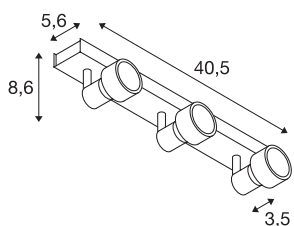

PURI 3

nástěnné a stropní svítidlo, tři žárovky, QPAR51, bílé matné, max. 150 W, s dekoracním kroužkem

Nástěnné a stropní svítidlo řady PURI, u kterého jsou podle verze na rozetu svítidla otočně i výkyvně namontovány jedna až tři hlavy. Svítidlo vyrobené z hliníku je díky vestavěné patici GU10 vhodné pro halogenové žárovky i žárovky LED. Pro žárovky o průměru 5 cm je v rozsahu dodávky i dekoracní kroužek pro nasazení na žárovku. Svítidlo v několika barevných verzích je přímo připojeno k síťovému napětí 230 V.

TECHNICKÁ DATA

| | |
|---------------------------|-------------------|
| Č. výrobku | 147381 |
| Objímka | GU10 |
| Počet objímek | 3 |
| Akční okruh | 85 ° |
| Horizontální akční okruh | 350 ° |
| Otočné nebo výkyvné | otočné a výkyvné |
| Kód IP | IP 20 |
| Montáž | Nástavba |
| Podrobnosti montáže | Strop, Stěna |
| Primární jmenovité napětí | 220-240V ~50/60Hz |
| Třída ochrany | I |
| Příkon | 50 W |
| Barva | bílá |
| Výstup světla | přímé |
| Délka | 40,5 cm |
| Šířka | 5,6 cm |
| Výška | 8,6 cm |
| Hmotnost netto | 0,968 kg |
| Celková hmotnost | 1,094 kg |
| BIG WHITE strana | 411 |