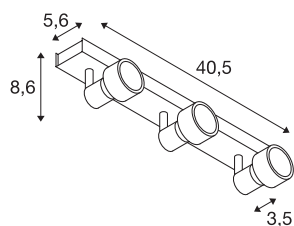

PURI

applique et plafonnier intérieur, triple, blanc mat, GU-10/QPAR51, 3x 50W max

Applique et plafonnier de la gamme PURI pour lequel, selon la version, une à trois têtes de lampes inclinables et orientables sont montées sur la patère. Ce luminaire fabriqué en aluminium peut être utilisé avec des sources halogènes et LED grâce la douille GU10 intégrée. Il est livré avec un anneau déco à poser sur les sources de 5cm de diamètre. Le raccordement électrique du luminaire disponible en plusieurs coloris, s'effectue directement sur la tension secteur 230V.

INFORMATIONS TECHNIQUES

Réf. :	147381
Douille	GU10
Source	QPAR51
Nombre de douilles	3
Lampes incluses	Non
Tension nominale primaire	220-240V ~50/60Hz mA/V
Plage d'inclinaison	85 °
Plage de rotation horizontale	350 °
Longueur	40.5 cm
Largeur	5.6 cm
Hauteur	8.6 cm
Poids net	0.968 kg
Poids brut	1.094 kg
Code IP	IP 20
Classe de protection	I
Montage	En saillie
Détails de montage	Plafond, Applique
Puissance en watts	50 W
Coloris	blanc
Page du BIG WHITE	312