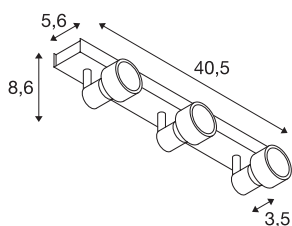

## PURI 3

vegg- og takarmatur, tre lys, GU10/QPAR51, matt hvit, maks. 150 W, med dekorring

Vegg- og takarmatur i PURI-serien der ett til tre armaturhoder, avhengig av variant, er montert drei-/svingbart på armatursetten. armaturet består av aluminium og har en integrert GU10-sokkel som er egnet til halogen- og LED-lyskilder. Leveres med en dekorring som kan festes på lyslyskilder med en diameter på 5 cm. armaturet finnes i flere farger. Den kobles direkte til elektriske anlegg med 230 V nettspenning.

## TEKNISKE DATA

Art.nr.	147381
EL nummer	3240344
Sokkel	GU10
Antall lyskilder	3
Svingområde	85 °
Horisontalt dreieområde	350 °
Drei- og svingbar	Roterbar og svingbar
IP-kode	IP 20
Montering	Utenpåliggende montering
Montering detaljer	Tak, Vegg
Primær merkespenning	220-240V ~50/60Hz
Kapslingsgrad	I
Systemeffekt	50 W
Farge	hvit
Lysåpning	direkte
Lengde	40.5 cm
Bredde	5.6 cm
Høyde	8.6 cm
Nettvekt	0.968 kg
Bruttovekt	1.094 kg
BIG WHITE side	411