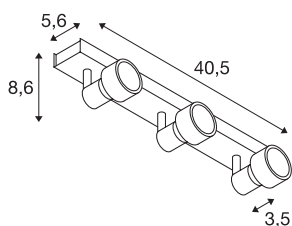

PURI 3

wand- en plafondarmatuur, geschikt voor drie lichtbronnen, QPAR51, mat wit, max. 150 W, geschikt voor decoratie

Wand- en plafondarmatuur van de PURI serie waarbij afhankelijk van de versie een tot drie lampenkoppen draaien en kantelbaar op de armaturen rozet gemonteerd zijn. De aluminium lamp is door de ingebouwde GU10-fitting voor halogeen en led lichtbronnen geschikt. Voor lichtbronnen met 5 cm diameter wordt een op de lichtbron te plaatsen decoratie meegeleverd. De in meerdere kleurvarianten beschikbare lamp wordt direct op 230 V netspanning aangesloten.

TECHNISCHE SPECIFICATIES

Art.nr.	147381
Fitting	GU10
Aantal fittingen	3
Kantelbereik	85 °
Horizontaal draaibereik	350 °
Draai- of kantelbaar	Draai- en zwenkbaar
IP-code	IP 20
Montage	Opbouw
Montagebeschrijving	Plafond,Wand
Primaire nominale spanning	220-240V ~50/60Hz
Veiligheidsklasse	I
Wattage	50 W
Kleur	wit
Lichtval	direct
Lengte	40.5 cm
Breedte	5.6 cm
Hoogte	8.6 cm
Nettogewicht	0.968 kg
Brutogewicht	1.094 kg
BIG WHITE pagina	411