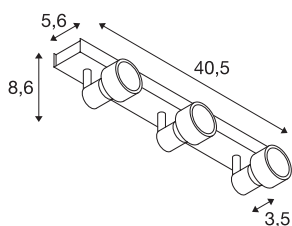

PURI 3

nástěnné a stropní svítidlo, tři žárovky, QPAR51, víno červená, max. 150 W, s dekoračním kroužkem

Nástěnné a stropní svítidlo řady PURI, u kterého jsou podle verze na rozetu svítidla otočné i výkyvně namontovány jedna až tři hlavy. Svítidlo vyrobené z hliníku je díky vestavěné patici GU10 vhodné pro halogenové žárovky i žárovky LED. Pro žárovky o průměru 5 cm je v rozsahu dodávky i dekorační kroužek pro nasazení na žárovku. Svítidlo v několika barevných verzích je přímo připojeno k síťovému napětí 230 V.

TECHNICKÁ DATA

Č. výrobku	147386
Počet objímek	3
Akční okruh	85 °
Horizontální akční okruh	350 °
Otočné nebo výkyvné	otočné a výkyvné
Kód IP	IP 20
Montáž	Nástavba
Podrobnosti montáže	Strop, Stěna
Primární jmenovité napětí	220-240V ~50/60Hz
Třída ochrany	I
Příkon	50 W
Barva	červená
Výstup světla	přímé
Délka	40.5 cm
Šířka	5.6 cm
Výška	8.6 cm
Hmotnost netto	0.967 kg
Celková hmotnost	1.11 kg