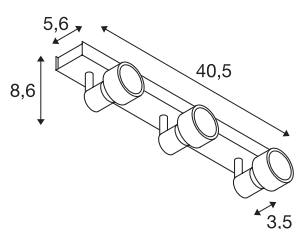

## PURI 3

luminaria de pared y techo, de tres llamas, QPAR51, rojo vino, 150 W como máximo, con anillo de decoración

Luminaria de pared y techo de la serie PURI en la que, dependiendo de la versión, se encuentran montados de uno a tres cabezales giratorios y orientables en el rosetón de la luminaria. La luminaria de aluminio es, gracias al casquillo GU10 incorporado, apto para bombillas halógenas, así como ledes. Se incluye un anillo de decoración para colocarlo sobre las bombillas con un diámetro de 5 cm. La conexión eléctrica de la luminaria disponible en varios colores se realiza directamente a la tensión eléctrica de 230 V.

## Datos técnicos

Art. N.º	147386
Número de casquillos	3
Alcance de giro	85 °
Alcance de giro vertical	350 °
Giratoria u orientable	Giratoria y orientable
Código IP	IP 20
Montaje	Superficie
Detalles de montaje	Techo,Pared
Voltaje nominal primario	220-240V ~50/60Hz
Clase de protección	I
Potencia	50 W
Color	rojo
Salida de la luz	Directa
Longitud	40.5 cm
Anchura	5.6 cm
Altura	8.6 cm
Peso neto	0.967 kg
Peso bruto	1.11 kg