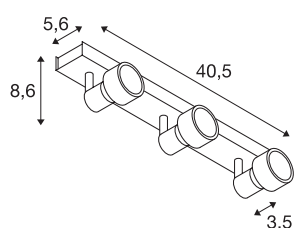

Applique et plafonnier PURI 3

à 3 lampes, QPAR51, bordeaux, max. 150 W, avec anneau déco

Appliques et plafonniers de la série PURI dotés d'une patère de plafond, sur laquelle on peut monter jusqu'à trois têtes d'éclairage pivotantes et inclinables. Grâce à sa douille GU10 incorporée, la lampe en aluminium peut accueillir des ampoules halogènes ou LED. Pour les ampoules de 5 cm de diamètre, un anneau déco à placer sur l'ampoule est joint. Le raccordement électrique de la lampe disponible en plusieurs versions de couleur se fait directement au réseau 230 V.

INFORMATIONS TECHNIQUES

N° art.	147386
Nombre de douilles	3
Plage d'inclinaison	85 °
Plage de pivotement horizontal	350 °
Pivotant ou inclinable	Rotatif et pivotant
Code IP	IP 20
Montage	Apparent
Infos de montage	Plafond, Mur
Tension nominale primaire	220-240V ~50/60Hz
Indice de protection	I
Wattage	50 W
Coloris	rouge
Faisceau lumineux	direct
Longueur	40.5 cm
Largeur	5.6 cm
Hauteur	8.6 cm
Poids net	0.967 kg
Poids brut	1.11 kg