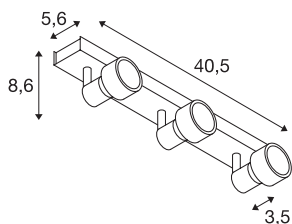

PURI 3

vegg- og taklampe, tre lys, QPAR51, vinrød, maks. 150 W, med dekorring

Vegg- og takarmatur i PURI-serien der ett til tre armaturhoder, avhengig av variant, er montert drei-/svingbart på armatursetten. armaturet består av aluminium og har en integrert GU10-sokkel som er egnet til halogen- og LED-lyskilder. Leveres med en dekorring som kan festes på lyslyskilder med en diameter på 5 cm. armaturet fås i flere farger. Den kobles direkte til elektriske anlegg med 230 V nettspenning.

TEKNISKE DATA

Art.nr.	147386
Antall lyskilder	3
Svingområde	85 °
Horisontalt dreieområde	350 °
Drei- og svingbar	Roterbar og svingbar
IP-kode	IP 20
Montering	Utenpåliggende montering
Montering detaljer	Tak,Vegg
Primær merkespenning	220-240V ~50/60Hz
Kapslingsgrad	I
Systemeffekt	50 W
Farge	rød
Lysåpning	direkte
Lengde	40.5 cm
Bredde	5.6 cm
Høyde	8.6 cm
Nettvekt	0.967 kg
Bruttovekt	1.11 kg