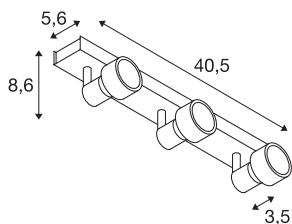

PURI 3

wand- en plafondarmatuur, drievlammig, QPAR51, wijnrood, max. 150 W, met decoratieve ring

Wand- en plafondarmatuur van de PURI reeks waarbij afhankelijk van de uitvoering een tot drie spots draai- en richtbaar aan de lichtrozet zijn gemonteerd. Het aluminium armatuur is door de geïnstalleerde GU10 fitting geschikt voor halogeen- en LED-lampen. Voor lampen met 5 cm diameter is een decoratieve ring inbegrepen om op de lamp te plaatsen. De lamp is in meerdere kleuruitvoeringen beschikbaar en wordt rechtstreeks op 230V netspanning aangesloten.

TECHNISCHE GEGEVENS

Art.nr.	147386
Aantal fittingen	3
Zwenkbereik	85 °
Horizontaal draaibereik	350 °
Draai- of zwenkbaar	Draai- en kantelbaar
IP-code	IP 20
Montage	opbouw
Montagebeschrijving	plafond,wand
Primaire nominale spanning	220-240V ~50/60Hz
Beschermingsklasse	I
Wattage	50 W
Kleur	rood
Lichtuitlaat	direct
Lengte	40.5 cm
Breedte	5.6 cm
Hoogte	8.6 cm
Nettogewicht	0.967 kg
Brutogewicht	1.11 kg