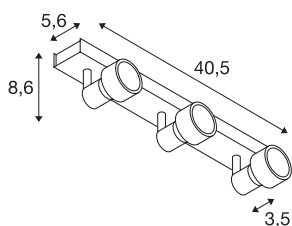

## PURI 3

wand- en plafondarmatuur, geschikt voor drie lichtbronnen, QPAR51, wijnrood, max. 150 W, geschikt voor decoratie

Wand- en plafondarmatuur van de PURI serie waarbij afhankelijk van de versie een tot drie lampenkoppen draaien en kantelbaar op de armaturen rozet gemonteerd zijn. De aluminium lamp is door de ingebouwde GU10-fitting voor halogeen en led lichtbronnen geschikt. Voor lichtbronnen met 5 cm diameter wordt een op de lichtbron te plaatsen decoratie meegeleverd. De in meerdere kleurvarianten beschikbare lamp wordt direct op 230 V netspanning aangesloten.

## TECHNISCHE SPECIFICATIES

Art.nr.	147386
Aantal fittingen	3
Kantelbereik	85 °
Horizontaal draaibereik	350 °
Draai- of kantelbaar	Draai- en zwenkbaar
IP-code	IP 20
Montage	Opbouw
Montagebeschrijving	Plafond,Wand
Primaire nominale spanning	220-240V ~50/60Hz
Veiligheidsklasse	I
Wattage	50 W
Kleur	rood
Lichtval	direct
Lengte	40.5 cm
Breedte	5.6 cm
Hoogte	8.6 cm
Nettogewicht	0.967 kg
Brutogewicht	1.11 kg