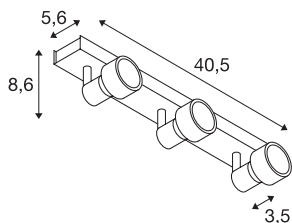

PURI 3

настенный и потолочный светильник, трехрожковый, QPAR51, бордовый, макс. 150 Вт, с декоративным кольцом

Настенный и потолочный светильник серии PURI в зависимости от версии может иметь от одного до трех вращающихся и регулируемых по наклону рожков, установленных на розетке. Благодаря установленному патрону GU10 этот изготовленный из алюминия светильник может использоваться как с галогенными, так и со светодиодными источниками света. В комплекте имеется декоративное кольцо для установки на источниках света диаметром 5 см. Светильник, доступный в различных цветовых версиях, предназначен для прямого подключения к электросети напряжением 230 В.

Технические характеристики

Тов. №	147386
Количество патронов	3
Диапазон изменения угла наклона от	85 °
Вертикальный диапазон изменения угла наклона от	350 °
С регулировкой наклона и поворота	С регулировкой угла наклона и возможностью вращения
IP Code	IP 20
Сборка	Накладной
Детали сборки	Потолок, Стена
Номинальное первичное напряжение	220-240V ~50/60Hz
Класс защиты	I
Мощность	50 W
Цвет	красный
Световое отверстие	прямой
Длина	40.5 cm
Ширина	5.6 cm
Высота	8.6 cm
Вес нетто	0.967 kg
вес брутто	1.11 kg