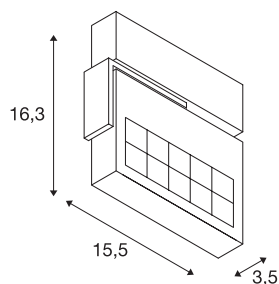

INFORMATIONS TECHNIQUES

Réf.	147390
Code IP	IP 20
Montage	En saillie
Détails de montage	Plafond, Applique
Variable	Oui
Technologie de variation de l'éclairage	Variateur en début de phase
Tension nominale primaire	220-240V ~50/60Hz
Courant / tension secondaire	500 mA
Classe de protection	I
Puissance en watts	18 W
Angle de rayonnement	60 °
Coloris	noir
IRC	90
Données LXXBXX	L70B50
Durée de vie	25000 h
Répartition de l'intensité lumineuse	symétrique
Sortie lumineuse	direct
Largeur	15.5 cm
Hauteur	16.3 cm
Profondeur	3.5 cm
Poids net	0.783 kg
Poids brut	0.888 kg