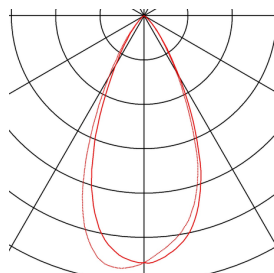

## PROFUNO

luminária de parede e de teto, LED, 3000K, branco, 16W

Moderno projetor LED de alta voltagem PORFUNO com roseta a condizer, para montagem na parede e no teto. Dentro da grelha de pouca ofuscação, encontram-se 10 LEDs Premium reguláveis. A luminária rotativa e articulável está disponível em várias cores. Através da unidade de alimentação LED montada na fábrica, todas as luminárias da série adequam-se à ligação direta a uma tensão de rede de 230V.

## DADOS TÉCNICOS

Ref. n.º	147391
IP Code	IP 20
Montagem	Montagem à superfície
Pormenores da montagem	Teto, Parede
Regulável	Sim
Tecnologia de regulação	Ângulo de fases
Tensão nominal primária	220-240V ~50/60Hz
Corrente / Tensão secundária	500 mA
Classe de proteção	I
Potência	18 W
Lúmen	960 lm
Temperatura de cor da luz	3000 Kelvin
Ângulo de feixe	60 °
Cor	branco
CRI	90
Dados LXXBXX	L70B50
Vida útil	25000 h
Distribuição da intensidade luminosa	simétrico
Saída de luz	direto
Largura	15.5 cm
Altura	16.3 cm
Profundidade	3.5 cm