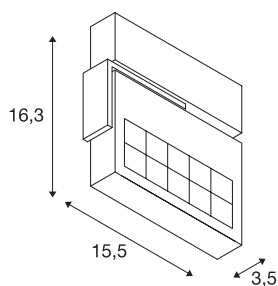

## DADOS TÉCNICOS

Ref. n.º	147391
IP Code	IP 20
Montagem	Montagem à superfície
Pormenores da montagem	Teto, Parede
Regulável	Sim
Tecnologia de regulação	Ângulo de fases
Tensão nominal primária	220-240V ~50/60Hz
Corrente / Tensão secundária	500 mA
Classe de proteção	I
Potência	18 W
Lúmen	960 lm
Temperatura de cor da luz	3000 Kelvin
Ângulo de feixe	60 °
Cor	branco
CRI	90
Dados LXXBXX	L70B50
Vida útil	25000 h
Distribuição da intensidade luminosa	simétrico
Saída de luz	direto
Largura	15.5 cm
Altura	16.3 cm
Profundidade	3.5 cm

Peso líquido	0.787 kg
Peso bruto	0.897 kg