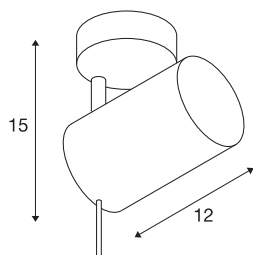

## ASTO TUBE 1

nástěnné a stropní svítidlo, jedna žárovka, PAR 20, kulaté, bílé, max. 75 W

Stropní svítidlo ASTO TUBE 1 je vyrobeno z hliníku a volitelně máte na výběr provedení v bílé barvě nebo jako kartáčovaný hliník. Neprůhledné, válcové těleso svítidla je otočné i výkyvné a zajišťuje neoslňující světlo použitých vysokonapěťových halogenových žárovek GU10 nebo LED žárovek. ASTO TUBE 1 je připravené pro přímé připojení k síťovému napětí 230 V.

## TECHNICKÁ DATA

Č. výrobku	147411
Objímka	GU10
Počet objímek	1
Akční okruh	90 °
Horizontální akční okruh	350 °
Otočné nebo výkyvné	otočné a výkyvné
Kód IP	IP 20
Montáž	Nástavba
Podrobnosti montáže	Strop, Stěna
Primární jmenovité napětí	220-240V ~50/60Hz
Třída ochrany	I
Příkon	50 W
Barva	bílá
Výstup světla	přímé
Výška	17 cm
Průměr	7 cm
Hmotnost netto	0.417 kg
Celková hmotnost	0.469 kg