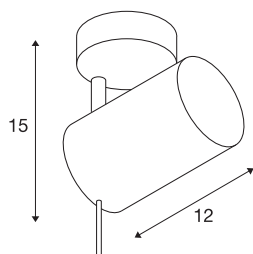

ASTO TUBE 1

vegg- og takarmatur, ett lys, PAR 20, rund, hvit, maks. 75 W

ASTO TUBE 1 veggarmatur består av aluminium og fås med lakkert overflate i hvitt eller børstet aluminium. Den sylinderformede armaturet slipper ikke ut lys på sidene. Den kan både dreiebar og svinges og sørger for blendingsfritt lys fra en GU10 230V halogen- eller LED-lyskilde. ASTO TUBE 1 er klar for direkte tilkobling til 230 V nettspenning.

TEKNISKE DATA

Art.nr.	147411
EL nummer	3240336
Sokkel	GU10
Antall lyskilder	1
Svingområde	90 °
Horisontalt dreieområde	350 °
Drei- og svingbar	Roterbar og svingbar
IP-kode	IP 20
Montering	Utenpåliggende montering
Montering detaljer	Tak, Vegg
Primær merkespenning	220-240V ~50/60Hz
Kapslingsgrad	I
Systemeffekt	50 W
Farge	hvit
Lysåpning	direkte
Høyde	17 cm
Diameter	7 cm
Nettvekt	0.417 kg
Bruttovekt	0.469 kg