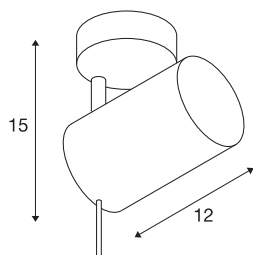

ASTO TUBE 1

wand- en plafondarmatuur, eenvlammig, PAR 20, rond, wit, max. 75 W

Het ASTO TUBE 1 plafondarmatuur is van aluminium gemaakt en is naar keuze beschikbaar in wit of aluminium geborsteld lakwerk. De lichtdichte, cilindrische lampbehuizing is zowel draai- als richtbaar en zorgt voor niet-verblindend licht van de gebruikte GU10 hoogvolt halogeen- of LED-lampen. ASTO TUBE 1 kan rechtstreeks op 230V netspanning worden aangesloten.

TECHNISCHE GEGEVENS

Art.nr.	147411
Fitting	GU10
Aantal fittingen	1
Zwenkbereik	90 °
Horizontaal draaibereik	350 °
Draai- of zwenkbaar	Draai- en kantelbaar
IP-code	IP 20
Montage	opbouw
Montagebeschrijving	plafond,wand
Primaire nominale spanning	220-240V ~50/60Hz
Beschermingsklasse	I
Wattage	50 W
Kleur	wit
Lichtuitlaat	direct
Hoogte	17 cm
Diameter	7 cm
Nettogewicht	0.417 kg
Brutogewicht	0.469 kg