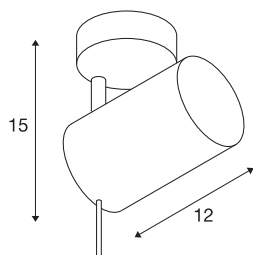

ASTO TUBE 1

wand- en plafondarmatuur, met één lichtbron, PAR 20, rond, wit, max. 75 W

De ASTO TUBE 1 plafondarmatuur is van aluminium vervaardigd en naar keuze verkrijgbaar in witte of aluminium geborstelde laklaag. De ondoorzichtige, cilindrische lampenkop is zowel draai- als kantelbaar en zorgt voor verblindingvrij licht van de toegepaste GU10-hoogspanningshalogeen- of led lichtbronnen. ASTO TUBE 1 kan direct worden aangesloten op 230 V netspanning.

TECHNISCHE SPECIFICATIES

Art.nr.	147411
Fitting	GU10
Aantal fittingen	1
Kantelbereik	90 °
Horizontaal draaibereik	350 °
Draai- of kantelbaar	Draai- en zwenkbaar
IP-code	IP 20
Montage	Opbouw
Montagebeschrijving	Plafond,Wand
Primaire nominale spanning	220-240V ~50/60Hz
Veiligheidsklasse	I
Wattage	50 W
Kleur	wit
Lichtval	direct
Hoogte	17 cm
Diameter	7 cm
Nettogewicht	0.417 kg
Brutogewicht	0.469 kg