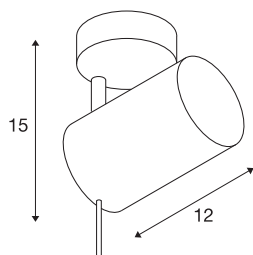

## ASTO TUBE 1

настенный и потолочный светильник,  
однорожковый, PAR 20, круглый, белый, макс. 75  
Вт

Потолочный светильник ASTO TUBE 1 изготовлен из алюминия и может быть белым или шлифованным. Непрозрачный цилиндрический корпус светильника можно вращать и изменять угол его наклона, что обеспечивает безбликовое освещение при использовании галогенных или светодиодных ламп GU10. Светильник ASTO TUBE 1 можно напрямую подключать к сети напряжением 230 В.

### Технические характеристики

Тов. №	147411
Патрон	GU10
Количество патронов	1
Диапазон изменения угла наклона от	90 °
Вертикальный диапазон изменения угла наклона от	350 °
С регулировкой наклона и поворота	С регулировкой угла наклона и возможностью вращения
IP Code	IP 20
Сборка	Накладной
Детали сборки	Потолок, Стена
Номинальное первичное напряжение	220-240V ~50/60Hz
Класс защиты	I
Мощность	50 W
Цвет	белый
Световое отверстие	прямой
Высота	17 cm
Диаметр	7 cm
Вес нетто	0.417 kg
вес брутто	0.469 kg