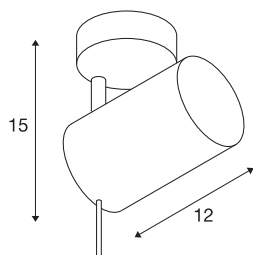

## ASO TUBE 1

stenska in stropna svetilka, ena žarnica, PAR 20, okrogla, bela, maks. 75 W

ASTO TUBE 1 stropna svetilka je izdelana iz aluminija in je na voljo z belim lakom ter z videzom brušenega aluminija. Nagibna in vrtljiva valjasta svetilka ne prepušča svetlobe in oddaja neslepečo svetlobo. Primerna je za uporabo z visokonapetostnimi halogenskimi ali LED žarnicami z vznožkom GU10. Svetilka ASTO TUBE 1 je primerna za neposredno priključitev na omrežje z napetostjo 230 V.

## TEHNIČNI PODATKI

Št. art.	147411
Okov	GU10
Število okovov	1
Obseg nihanja	90 °
Vodoravno območje vrtenja	350 °
Vrtljivo ali nagibno	vrtljivo in zasučna
IP koda	IP 20
Montaža	Nadgradnja
Podrobnosti montaže	Strop, Stena
Primarna nazivna napetost	220-240V ~50/60Hz
Zaščitni razred	I
El. moč	50 W
Barva	bela
Svetenje	neposredno
Višina	17 cm
Premer	7 cm
Neto teža	0.417 kg
Bruto teža	0.469 kg