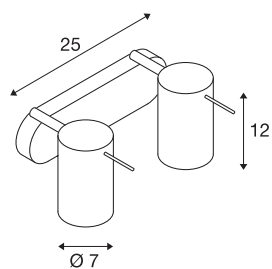

## ASTO TUBE 2

nástěnné a stropní svítidlo, dvě žárovky, PAR 20, kulaté, bílé, max. 150 W

Stropní svítidlo ASTO TUBE 2 je vyrobeno z hliníku a volitelně máte na výběr provedení v bílé barvě nebo jako kartáčovaný hliník. Neprůhledné, válcové těleso svítidla je otočné i výkyvné a zajišťuje neoslňující světlo použitých vysokonapěťových halogenových žárovek GU10 nebo LED žárovek. ASTO TUBE 2 je připravené pro přímé připojení k síťovému napětí 230 V.

## TECHNICKÁ DATA

Č. výrobku	147412
Objímka	GU10
Počet objímek	2
Akční okruh	90 °
Horizontální akční okruh	350 °
Otočné nebo výkyvné	otočné a výkyvné
Kód IP	IP 20
Montáž	Nástavba
Podrobnosti montáže	Strop, Stěna
Primární jmenovité napětí	220-240V ~50/60Hz
Třída ochrany	I
Příkon	50 W
Barva	bílá
Výstup světla	přímé
Délka	25 cm
Výška	17 cm
Hmotnost netto	0.848 kg
Celková hmotnost	1.019 kg