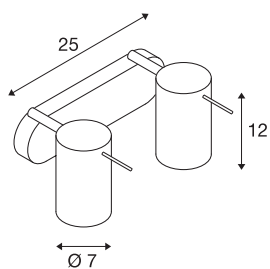

ASO TUBE 2

stenska in stropna svetilka, dve žarnici, PAR 20, okrogla, bela, maks. 150 W

ASTO TUBE 2 stropna svetilka je izdelana iz aluminija in je na voljo z belim lakom ter z videzom brušenega aluminija. Nagibna in vrtljiva valjasta svetilka ne prepušča svetlobe in oddaja neslepečo svetlobo. Primerna je za uporabo z visokonapetostnimi halogenskimi ali LED žarnicami z vznožkom GU10. Svetilka ASTO TUBE 2 je primerna za neposredno priključitev na omrežje z napetostjo 230 V.

TEHNIČNI PODATKI

Št. art.	147412
Okov	GU10
Število okovov	2
Obseg nihanja	90 °
Vodoravno območje vrtenja	350 °
Vrtljivo ali nagibno	vrtljiva in zasučna
IP koda	IP 20
Montaža	Nadgradnja
Podrobnosti montaže	Strop, Stena
Primarna nazivna napetost	220-240V ~50/60Hz
Zaščitni razred	I
El. moč	50 W
Barva	bela
Svetenje	neposredno
Dolžina	25 cm
Višina	17 cm
Neto teža	0.848 kg
Bruto teža	1.019 kg