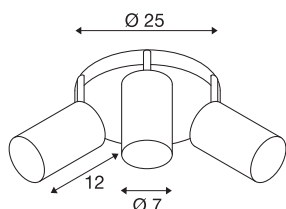

ASTO TUBE 3

nástěnné a stropní svítidlo, tři žárovky, QPAR51, kulatá rozeta, bílé, max. 225 W

Nástěnné a stropní svítidlo ASTO TUBE 3 je vyrobeno z hliníku a volitelně máte na výběr provedení v bílé barvě nebo jako kartáčovaný hliník. Neprůhledné, válcové těleso svítidla je otočné i výkyvné a zajišťuje neoslňující světlo použitých vysokonapěťových halogenových žárovek GU10 nebo LED žárovek. ASTO TUBE 3 je připravené pro přímé připojení k síťovému napětí 230 V.

TECHNICKÁ DATA

Č. výrobku	147414
Počet objímek	3
Akční okruh	90 °
Horizontální akční okruh	350 °
Otočné nebo výkyvné	otočné a výkyvné
Kód IP	IP 20
Montáž	Nástavba
Podrobnosti montáže	Strop, Stěna
Primární jmenovité napětí	220-240V ~50/60Hz
Třída ochrany	I
Příkon	50 W
Barva	bílá
Výstup světla	přímé
Výška	17 cm
Průměr	20 cm
Hmotnost netto	1.238 kg
Celková hmotnost	1.444 kg