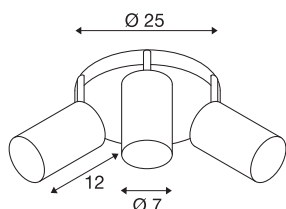

ASTO TUBE 3

vegg- og takarmatur, tre lys, GU10/QPAR51, rund rosett, hvit, maks. 225 W

ASTO TUBE 3 vegg- og takarmatur består av aluminium og fås med lakkert overflate i hvitt eller børstet aluminium. Den sylindrerformede armaturet slipper ikke ut lys på sidene. Den kan både dreiebar og svinges og sørger for blendingsfritt lys fra en GU10 230V halogen- eller LED-lyskilde. ASTO TUBE 3 er klar for direkte tilkobling til 230 V nettspenning.

TEKNISKE DATA

Art.nr.	147414
EL nummer	3240338
Antall lyskilder	3
Svingområde	90 °
Horisontalt dreieområde	350 °
Drei- og svingbar	Roterbar og svingbar
IP-kode	IP 20
Montering	Utenpåliggende montering
Montering detaljer	Tak, Vegg
Primær merkespenning	220-240V ~50/60Hz
Kapslingsgrad	I
Systemeffekt	50 W
Farge	hvit
Lysåpning	direkte
Høyde	17 cm
Diameter	20 cm
Nettvekt	1.238 kg
Bruttovekt	1.444 kg