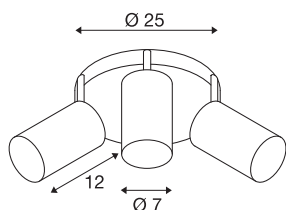

ASTO TUBE 3

stenska in stropna svetilka, tri žarnice, QPAR51, okrogla rozeta, bela, maks. 225 W

ASTO TUBE 3 stenska in stropna svetilka je izdelana iz aluminija in je na voljo z belim lakom ter z videzom brušenega aluminija. Nagibna in vrtljiva valjasta svetilka ne prepušča svetlobe in oddaja neslepečo svetlobo. Primerna je za uporabo z visokonapetostnimi halogenskimi ali LED žarnicami z vznožkom GU10. Svetilka ASTO TUBE 3 je primerna za neposredno priključitev na omrežje z napetostjo 230 V.

TEHNIČNI PODATKI

Št. art.	147414
Število okovov	3
Obseg nihanja	90 °
Vodoravno območje vrtenja	350 °
Vrtljivo ali nagibno	vrtljiva in zasučna
IP koda	IP 20
Montaža	Nadgradnja
Podrobnosti montaže	Strop, Stena
Primarna nazivna napetost	220-240V ~50/60Hz
Zaščitni razred	I
El. moč	50 W
Barva	bela
Svetenje	neposredno
Višina	17 cm
Premer	20 cm
Neto teža	1.238 kg
Bruto teža	1.444 kg