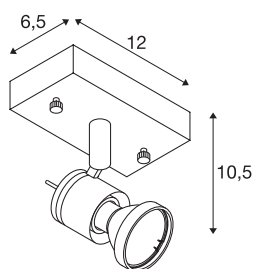

ASTO 1

nástěnné a stropní svítidlo, jedna žárovka, QPAR51, kartáčovaný Al, max. 75 W

Nástěnné a stropní svítidlo ASTO 1 je vyrobeno z hliníku a dostupné s povrchem s kartáčovaným lakem. Požadované halogenové GU10, LED nebo úsporné žárovky se přímo zašroubují do připravené vysokonapěťové objímky GU10 a mohou být volitelně opatřeny ozdobným kroužkem obsaženým v rozsahu dodávky svítidla. Nástěnné a stropní svítidlo ASTO je připravené pro přímé připojení k síťovému napětí 230 V.

TECHNICKÁ DATA

Č. výrobku	147441
Objímka	GU10
Počet objímek	1
Akční okruh	90 °
Horizontální akční okruh	330 °
Kód IP	IP 20
Montáž	Nástavba
Podrobnosti montáže	Strop, Stěna
Primární jmenovité napětí	220-240V ~50/60Hz
Třída ochrany	I
Příkon	75 W
Barva	hliník
Délka	12 cm
Šířka	6.5 cm
Výška	10.5 cm
Hmotnost netto	0.243 kg
Celková hmotnost	0.301 kg
BIG WHITE strana	415