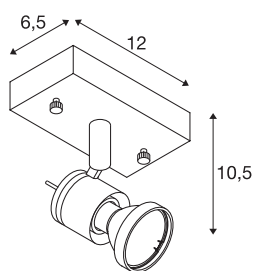

Applique et plafonnier ASTO 1

à 1 lampe, QPAR51, alu brossé, max. 75 W

Les appliques et plafonniers ASTO 1 réalisés en aluminium sont disponibles avec une surface laquée de finition brossée. Les ampoules halogènes GU10, à LED ou économiques sont directement vissées dans la douille GU10 230 V prévue à cet effet et peuvent à titre optionnel être munies de l'anneau déco joint. Les appliques et plafonniers ASTO peuvent directement être branchés au réseau 230 V.

INFORMATIONS TECHNIQUES

N° art.	147441
Douille	GU10
Nombre de douilles	1
Plage d'inclinaison	90 °
Plage de pivotement horizontal	330 °
Code IP	IP 20
Montage	Apparent
Infos de montage	Plafond, Mur
Tension nominale primaire	220-240V ~50/60Hz
Indice de protection	I
Wattage	75 W
Coloris	alu
Longueur	12 cm
Largeur	6.5 cm
Hauteur	10.5 cm
Poids net	0.243 kg
Poids brut	0.301 kg
BIG WHITE, page	415