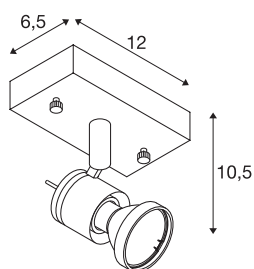

## ASTO 1

**lampada a parete/plafone, monoemissione, QPAR51, alluminio spazzolato, max. 75W**

ASTO 1 lampada a parete/plafone è realizzata in alluminio ed è disponibile con finitura in vernice spazzolata. Le lampadine alogene GU10, LED o a risparmio energetico vengono avvitate direttamente nell'attacco ad alto voltaggio GU10 già predisposto e possono essere dotate a scelta di un anello decorativo fornito in dotazione. ASTO lampada a parete/plafone è pronta per il collegamento diretto alla rete elettrica da 230V.

## DATI TECNICI

Articolo	147441
Attacco	GU10
Numero di attacchi	1
Orientabilità	90 °
Raggio di rotazione orizzontale	330 °
Codice IP	IP 20
Montaggio	Superficie
Dettagli di montaggio	Soffitto, Parete
Tensione nominale primaria	220-240V ~50/60Hz
Classe isolamento	I
Wattaggio	75 W
Colore	alluminio
Lunghezza	12 cm
Larghezza	6.5 cm
Altezza	10.5 cm
Peso netto	0.243 kg
Peso lordo	0.301 kg
BIG WHITE pagina	415